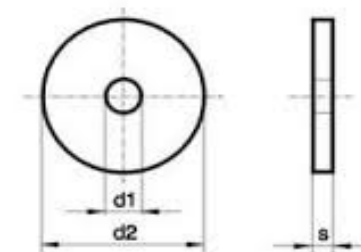

Mudguard Repair Washers

Mudguard Repair Washers																					
Diameter	M4	M4	M4	M4	M5	M5	M6	M6	M6	M6	M6	M8	M8	M8	M8	M10	M10	M10	M10	M12	M12
d2	12	15	20	25	20	25	20	25	30	40	50	25	30	40	50	25	30	40	50	38	50
d1	4.3	4.3	4.3	4.3	5.3	5.3	6.4	6.4	6.4	6.4	6.4	8.4	8.4	8.4	8.4	10.5	10.5	10.5	10.5	13	13
S	1	1	1.3	1.5	1.5	1.5	1.5	1.5	1.5	1.5	1.5	1.5	1.5	1.5	1.5	1.5	1.5	1.5	1.5	1.5	1.5

Materials	Finish	Diameters
Steel	Self Colour	M5 - M12
Steel	Zinc (CR3)	M5 - M12
Stainless Steel	A2 And A4	M4 - M12

INFORMATION AND DRAWINGS PROVIDED ARE FOR REFERENCE ONLY